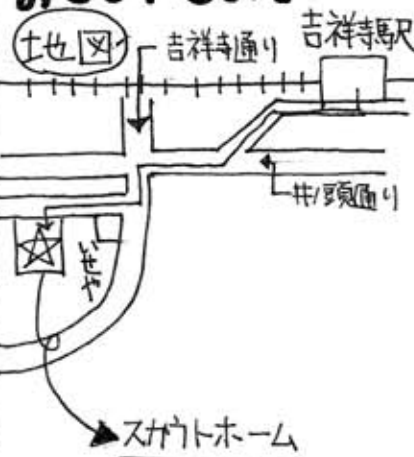

2012年

ボーイスカウト武蔵野第1団 体験

プログラムのお知らせ

対象：2012年4月から小学1年生になる男の子

(他の学年の方も随時募集しております。)

体験プログラムの予定 (全5回)

1月22日(日)

「スカウトホームたんけんだ！」

日時間 13:00~14:00

ぼくたちが、ふだんかっとうして
いる「スカウトホーム」って
どんなところだろう？
みんなでたんけんだ！

2月5日(日)

「ゲームであそぼう！」

日時間 13:00~14:00

ボーイスカウトであそんでる
あそびをしてみよう！

2月19日(日)

「つくってあそぼう！」

日時間 13:00~14:00

こうさくでじふんだけの
おもちゃをつくらう！

3月4日(日)

「火をつかっておかしを
つくろう！」

日時間 13:00~14:00

「火」をつかってかんたんな
おかしづくりにチャレンジ
しよう！

4月8日(日)

「みんなあつまれ」

日時間 13:00~14:00

さいごのかっとうはおたのみ
です。なにがあるのかな～。

住所と連絡先

〒180-0005
武蔵野市御殿山

1-7-8
カトリック吉祥寺教会
ボーイスカウト武蔵野第1団

※もちものは特にいりません。活動しやすい服装で

おこし下さい。

ボーイスカウトとは？

仲間たちと自然の中で遊びなが
らいろいろなことを身につけて、より
よい社会人を目指す活動です。
私たち武蔵野第1団はカトリック
吉祥寺教会を母体として毎週
日曜日に吉祥寺で明るく、元気に
活動しています。

ホームページ

<http://stmaryscout.com>

お問い合わせ

info@stmaryscout.com

までメールをおねがいします。